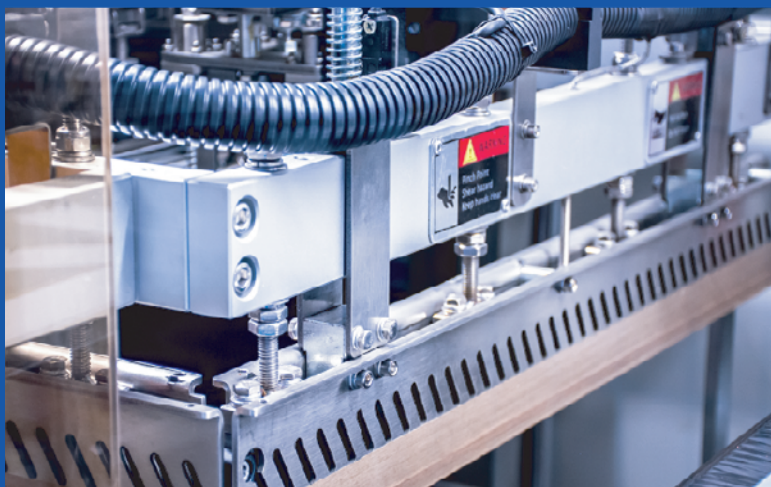

## › Nůž pro svařování

Inovativní nůž na svařování fólií je výsledkem intenzivní práce našeho výzkumného a vývojového týmu. Zajišťuje trvanlivost a estetický vzhled fóliového obalu.