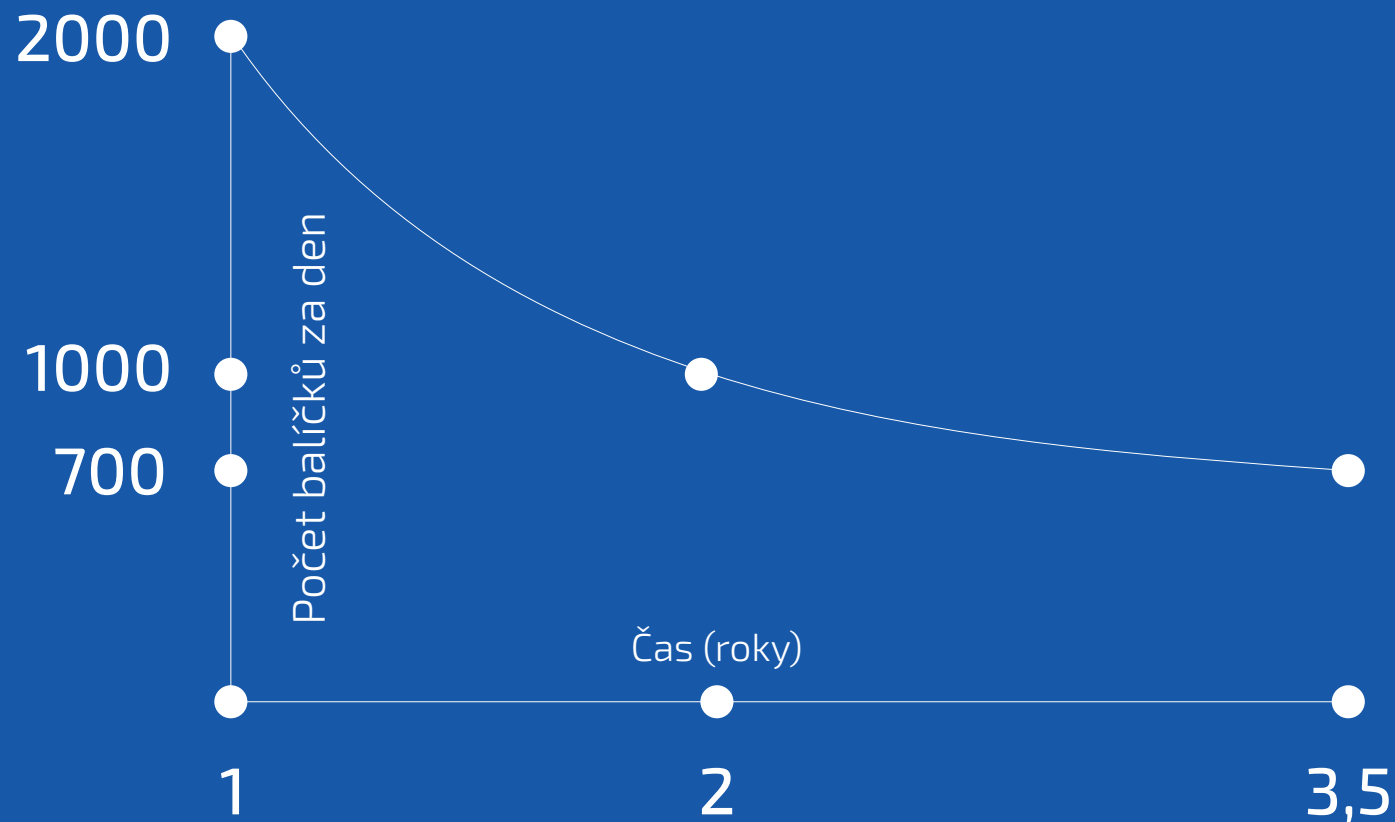

Doba návratnosti investice:

*nezohledňuje úspory na spotřebním materiálu

PACKER **PLUS**